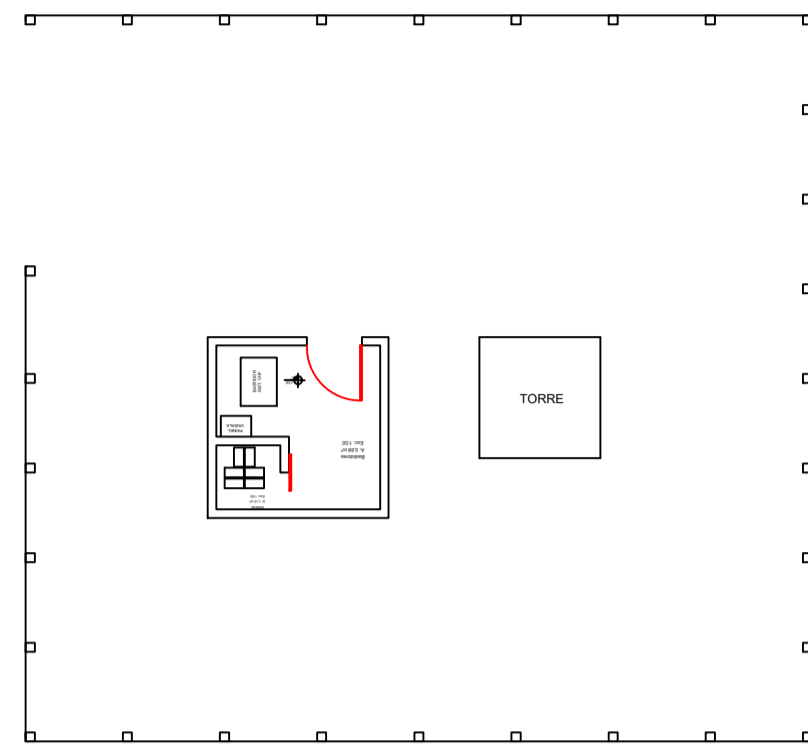

ESTRADA GERAL LOCALIDADE SÃO MIGUEL

Situação no Terreno
Esc: 1:100

Situação no Terreno
Esc: 1:50

Jorge Adriano Machado Gomes Eng. Civil Tel (42) 98802-0403		Projeto: Edificação em Alvenaria Estrutural	
Computação Grafica		Obra: Nova Estação de Rádio CBMSC	
Antônio Marcos de Góis		Proprietário: Corpo de Bombeiros Militar de Santa Catarina	
Responsável Técnico		Ass. Proprietário:	
JORGE ADRIANO MACHADO GOMES Crea - SC 162.448 - 5		_____	
Data:	18/04/2023	Local:	Estrada Geral São Miguel
Área:	9,0 m ²	Cidade - Bairro	Campo Alegre - Loc. São Miguel
Escalas:	Indicadas	Ref:	Situação e Localização
			Fis: 03/03