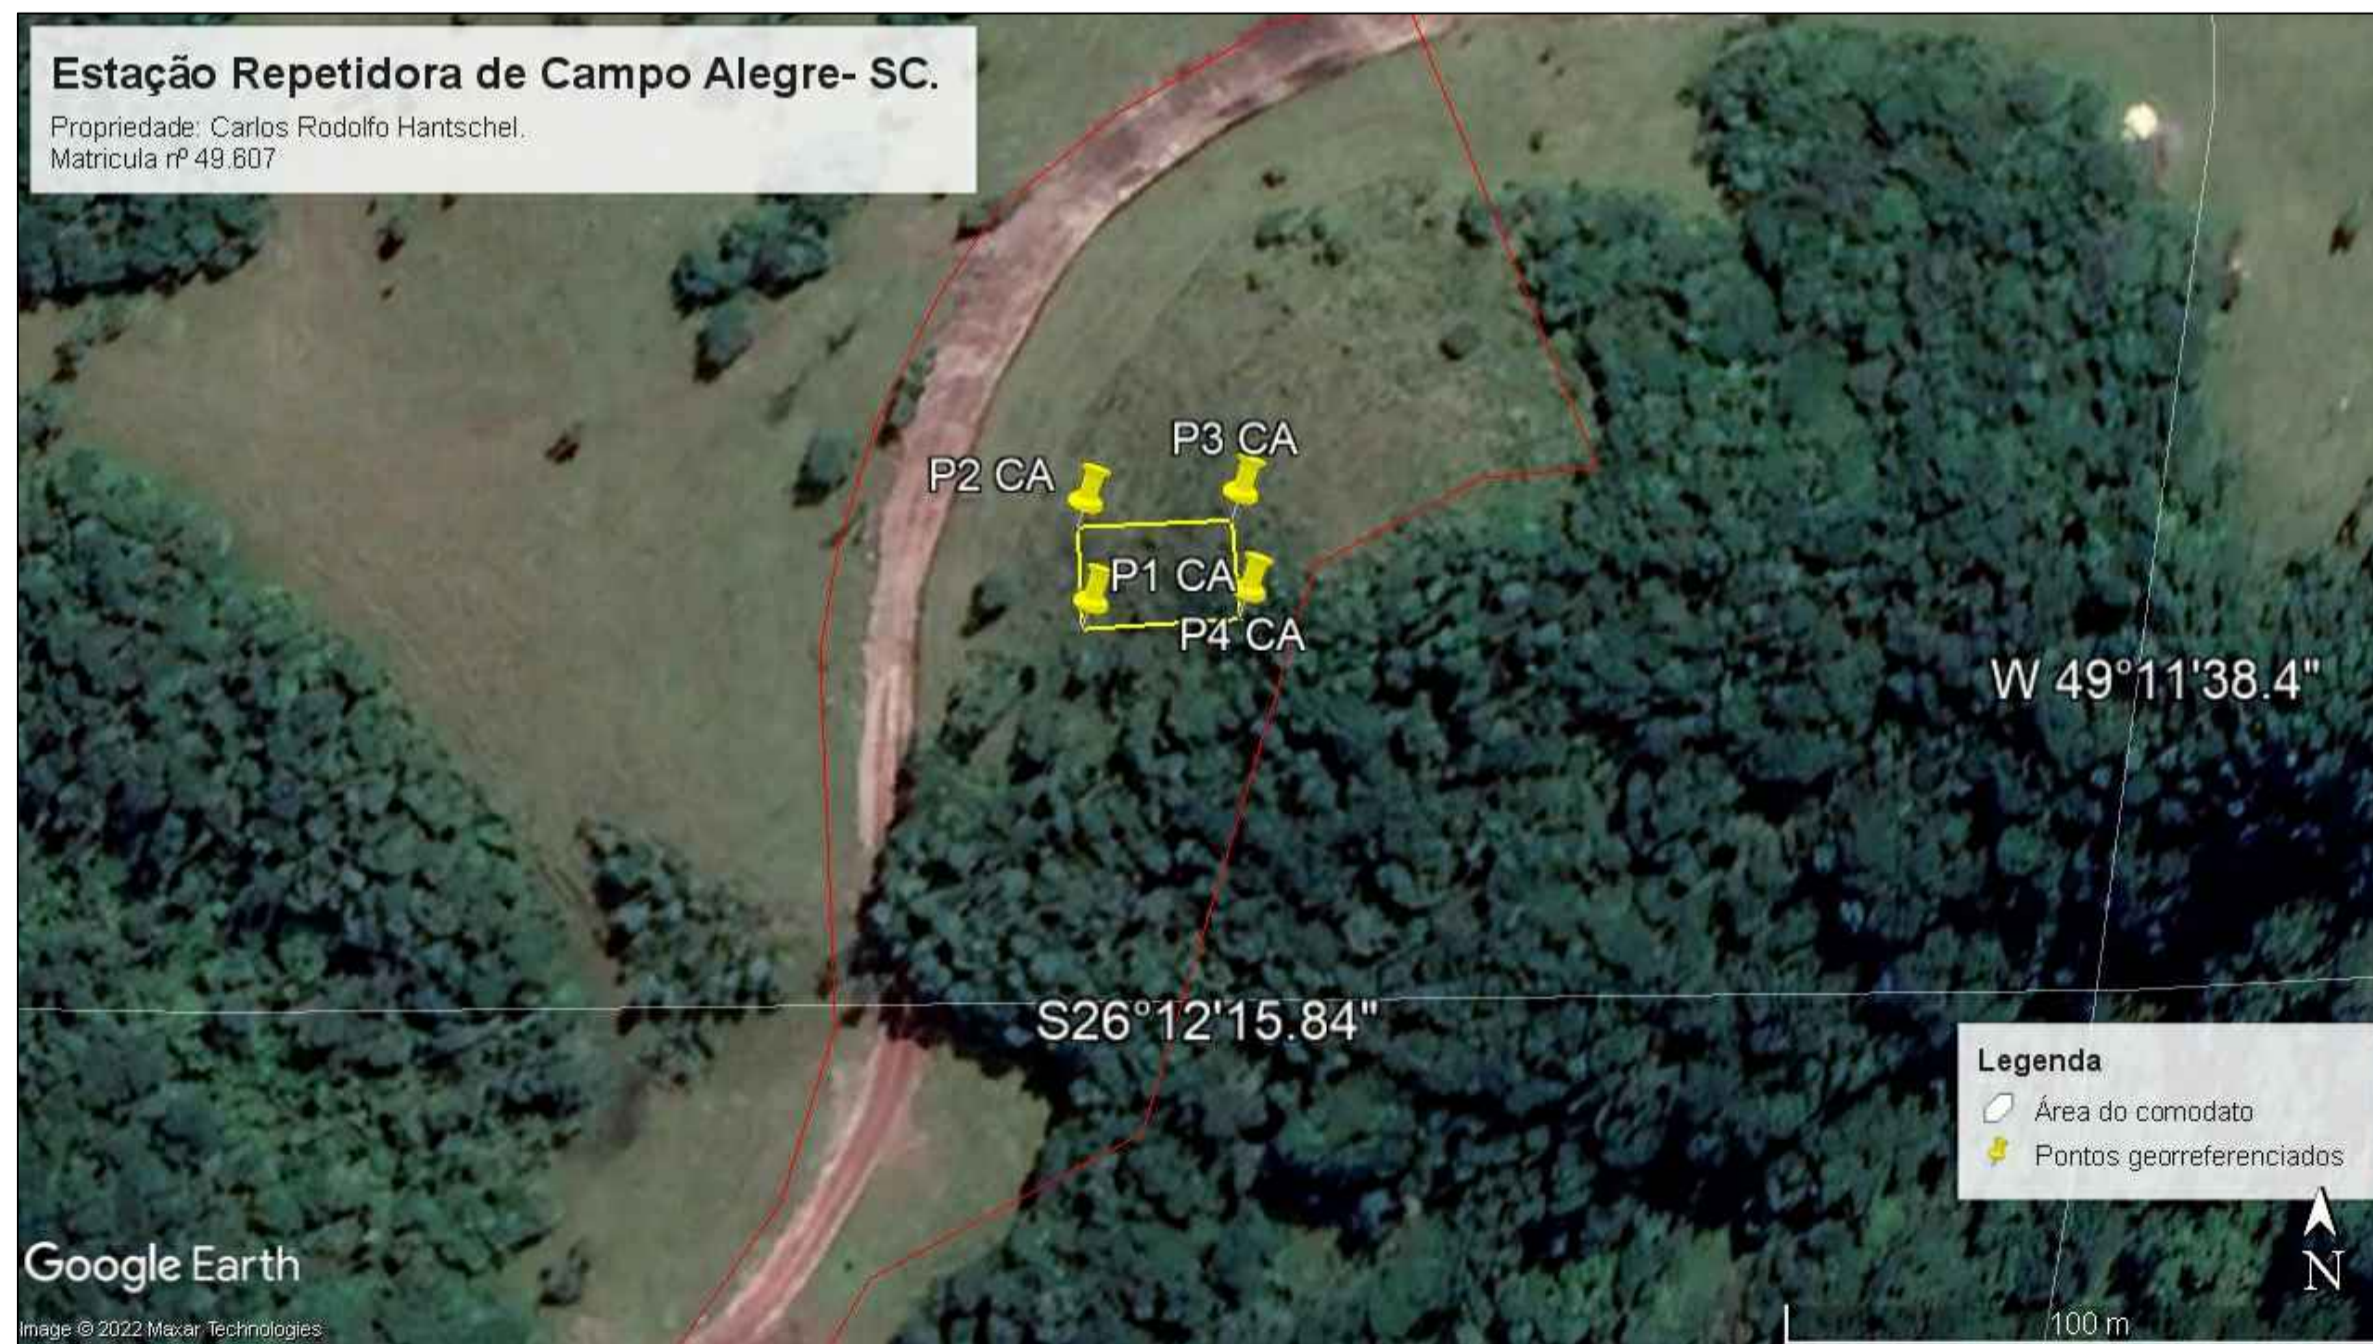

ESTRADA GERAL LOCALIDADE SÃO MIGUEL

Situação no Terreno
Esc: 1:100

Situação no Terreno
Esc: 1:50

Jorge Adriano Machado Gomes Eng. Civil Tel (42) 98802-0403		Projeto: Edificação em Alvenaria Estrutural	
Computação Grafica		Obra: Nova Estação de Rádio CBMSC	
Antônio Marcos de Góis		Proprietário: Corpo de Bombeiros Militar de Santa Catarina	
Responsável Técnico		Ass. Proprietário:	
JORGE ADRIANO MACHADO GOMES Crea - SC 162.448 - 5		_____	
Data:	18/04/2023	Local:	Estrada Geral São Miguel
Área:	9,0 m ²	Cidade - Bairro	Campo Alegre - Loc. São Miguel
Escalas:	Indicadas	Ref:	Situação e Localização
			Fis: 03/03