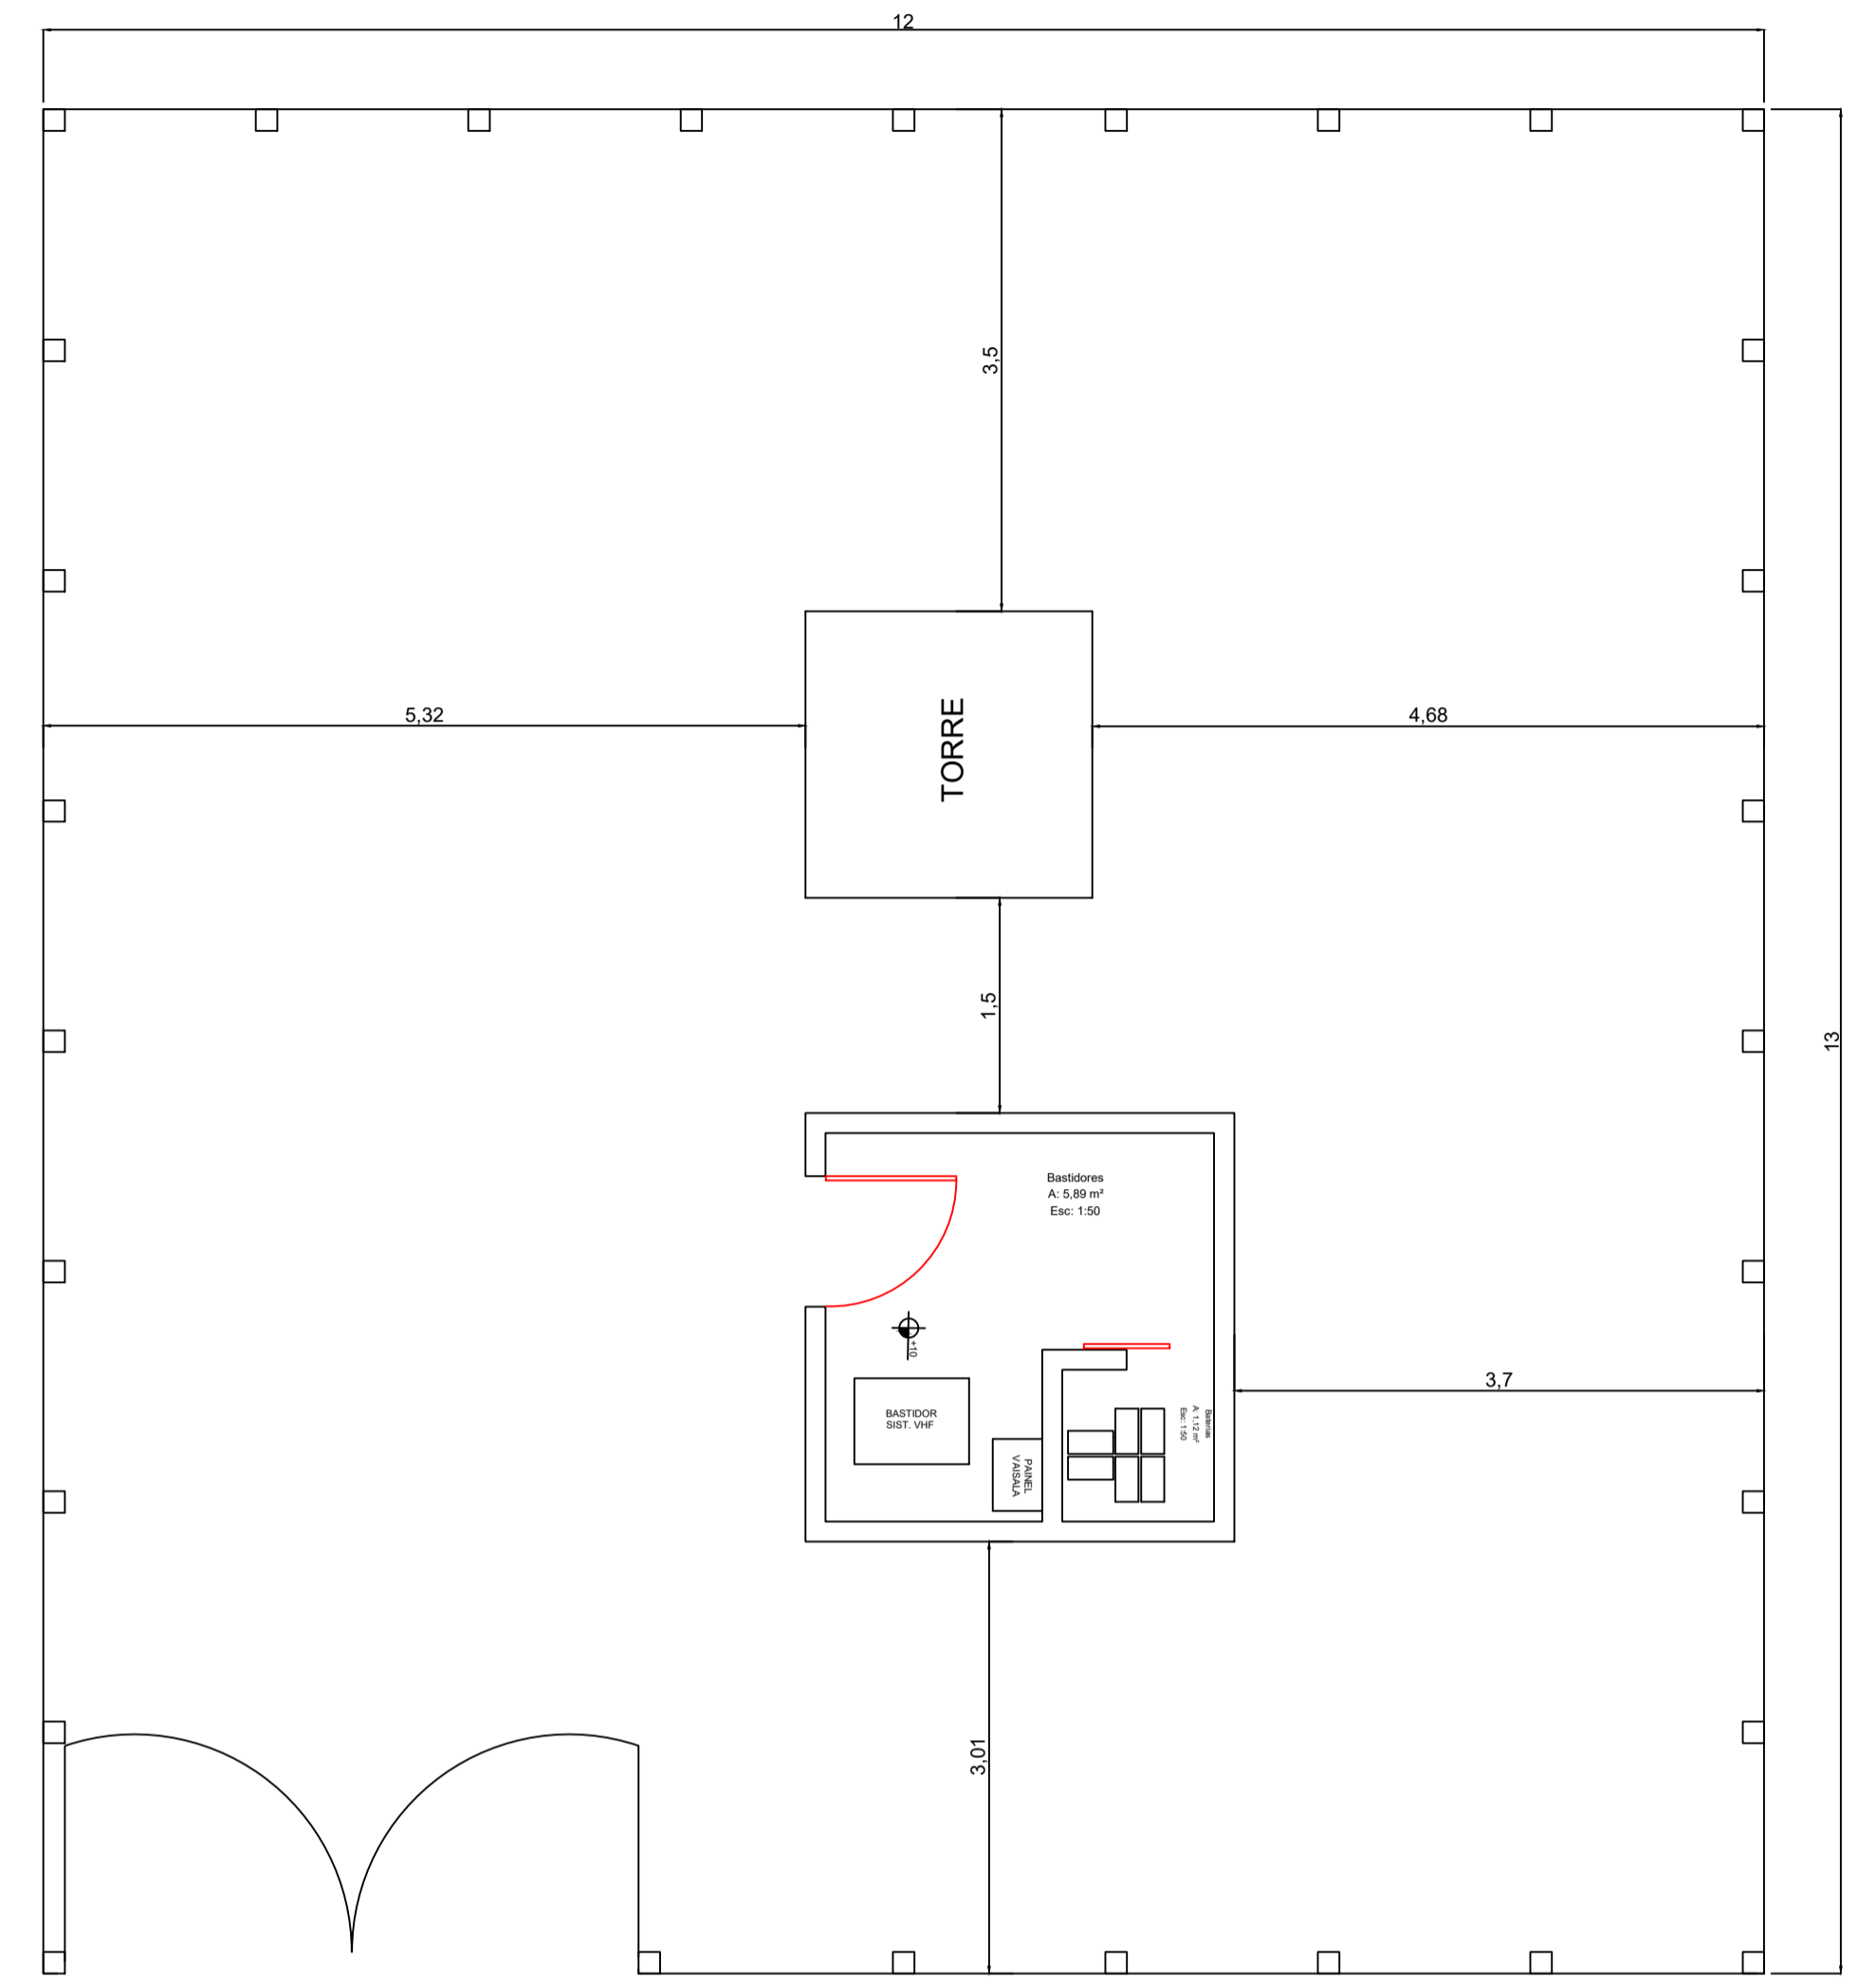

ESTRADA GERAL LOCALIDADE SÃO MIGUEL

Situação no Terreno
Esc: 1:100

Situação no Terreno
Esc: 1:50

Jorge Adriano Machado Gomes Eng. Civil Tel (42) 98802-0403		Projeto: Edificação em Alvenaria Estrutural	
Computação Grafica		Obra: Nova Estação de Rádio CBMSC	
Antônio Marcos de Góis		Proprietário: Corpo de Bombeiros Militar de Santa Catarina	
Responsável Técnico		Ass. Proprietário:	
JORGE ADRIANO MACHADO GOMES Crea - SC 162.448 - 5		_____	
Data:	18/04/2023	Local:	Estrada Geral São Miguel
Área:	9,0 m ²	Cidade - Bairro	Campo Alegre - Loc. São Miguel
Escalas:	Indicadas	Ref:	Situação e Localização
			Fis: 03/03