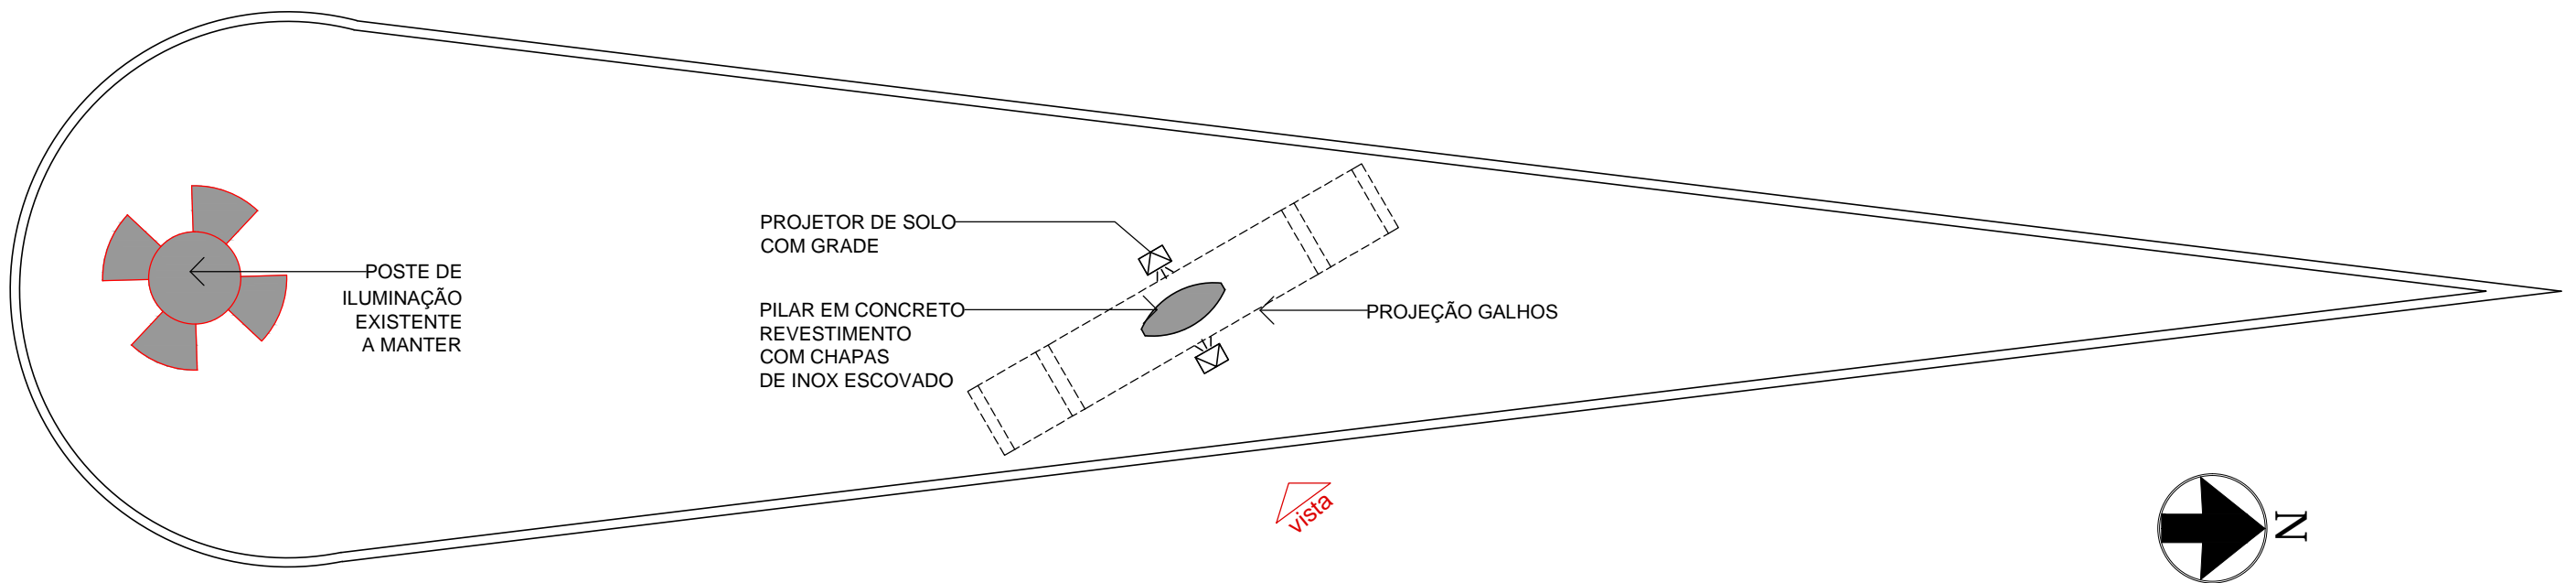

VISTA
ESC.: 1/75

LEGENDA - ILUMINAÇÃO	
	PROJETOR LED 50W DE SOLO LUZ BRANCA FRIA +GRADE DE PROTEÇÃO

LOCALIZAÇÃO DA IMPLANTAÇÃO DO TOTEM

PLANTA
ESC.: 1/75