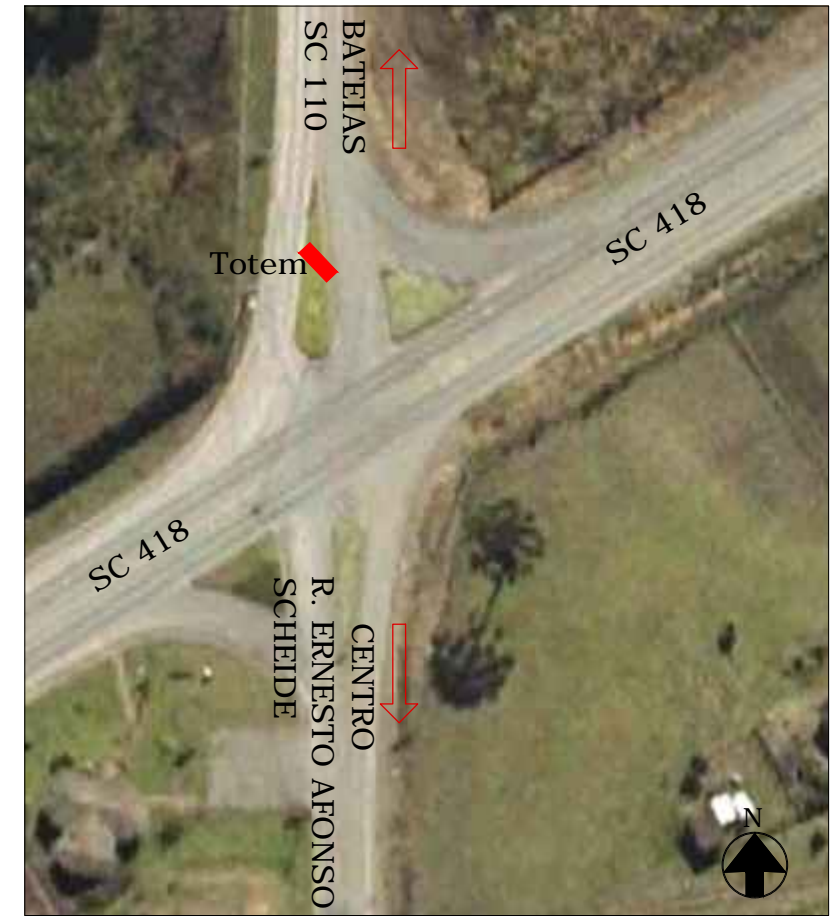

VISTA
ESC.: 1/75

LEGENDA - ILUMINAÇÃO	
	PROJETOR LED 50W DE SOLO LUZ BRANCA FRIA +GRADE DE PROTEÇÃO

LOCALIZAÇÃO DA IMPLANTAÇÃO DO TOTEM

PLANTA
ESC.: 1/75