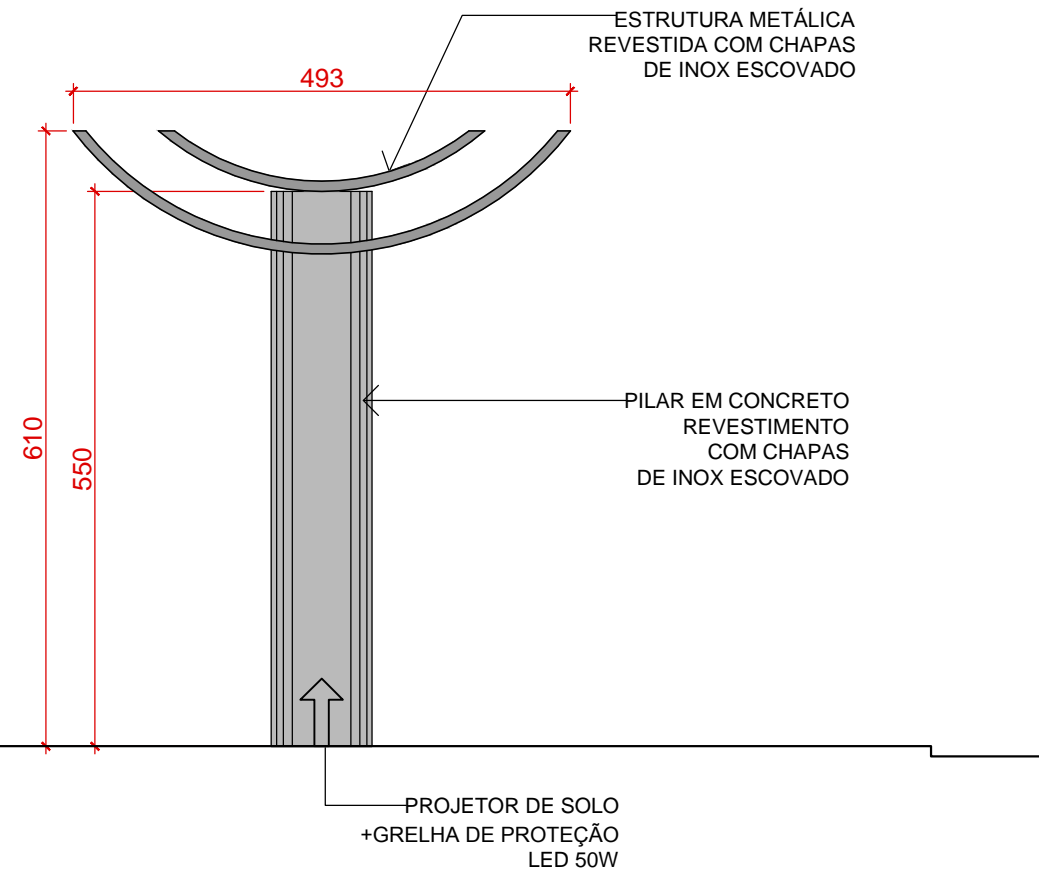

LOCALIZAÇÃO DA IMPLANTAÇÃO DO TOTEM

LEGENDA - ILUMINAÇÃO

-  PROJETOR LED 50W DE SOLO  
LUZ BRANCA FRIA  
+GRADE DE PROTEÇÃO

VISTA  
ESC.: 1/75

PLANTA  
ESC.: 1/75