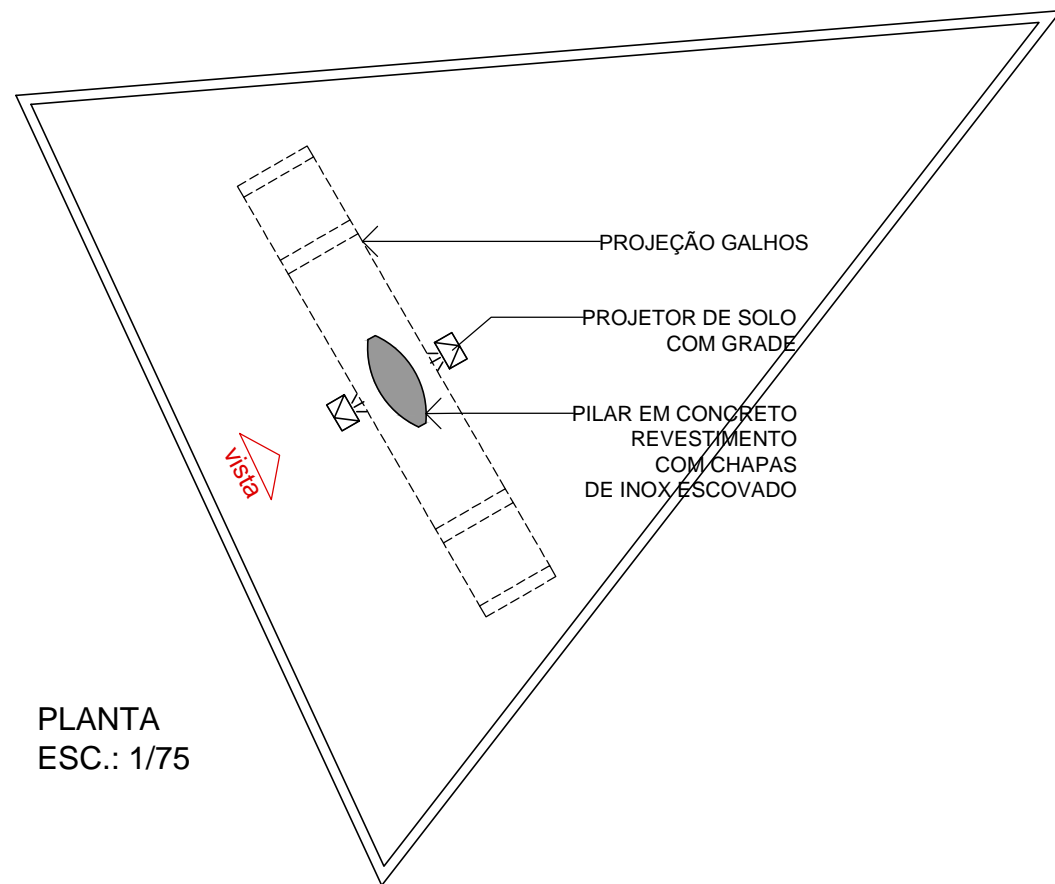

LOCALIZAÇÃO DA IMPLANTAÇÃO DO TOTEM

LEGENDA - ILUMINAÇÃO

-  PROJETOR LED 50W DE SOLO  
LUZ BRANCA FRIA  
+GRADE DE PROTEÇÃO

VISTA  
ESC.: 1/75

PLANTA  
ESC.: 1/75