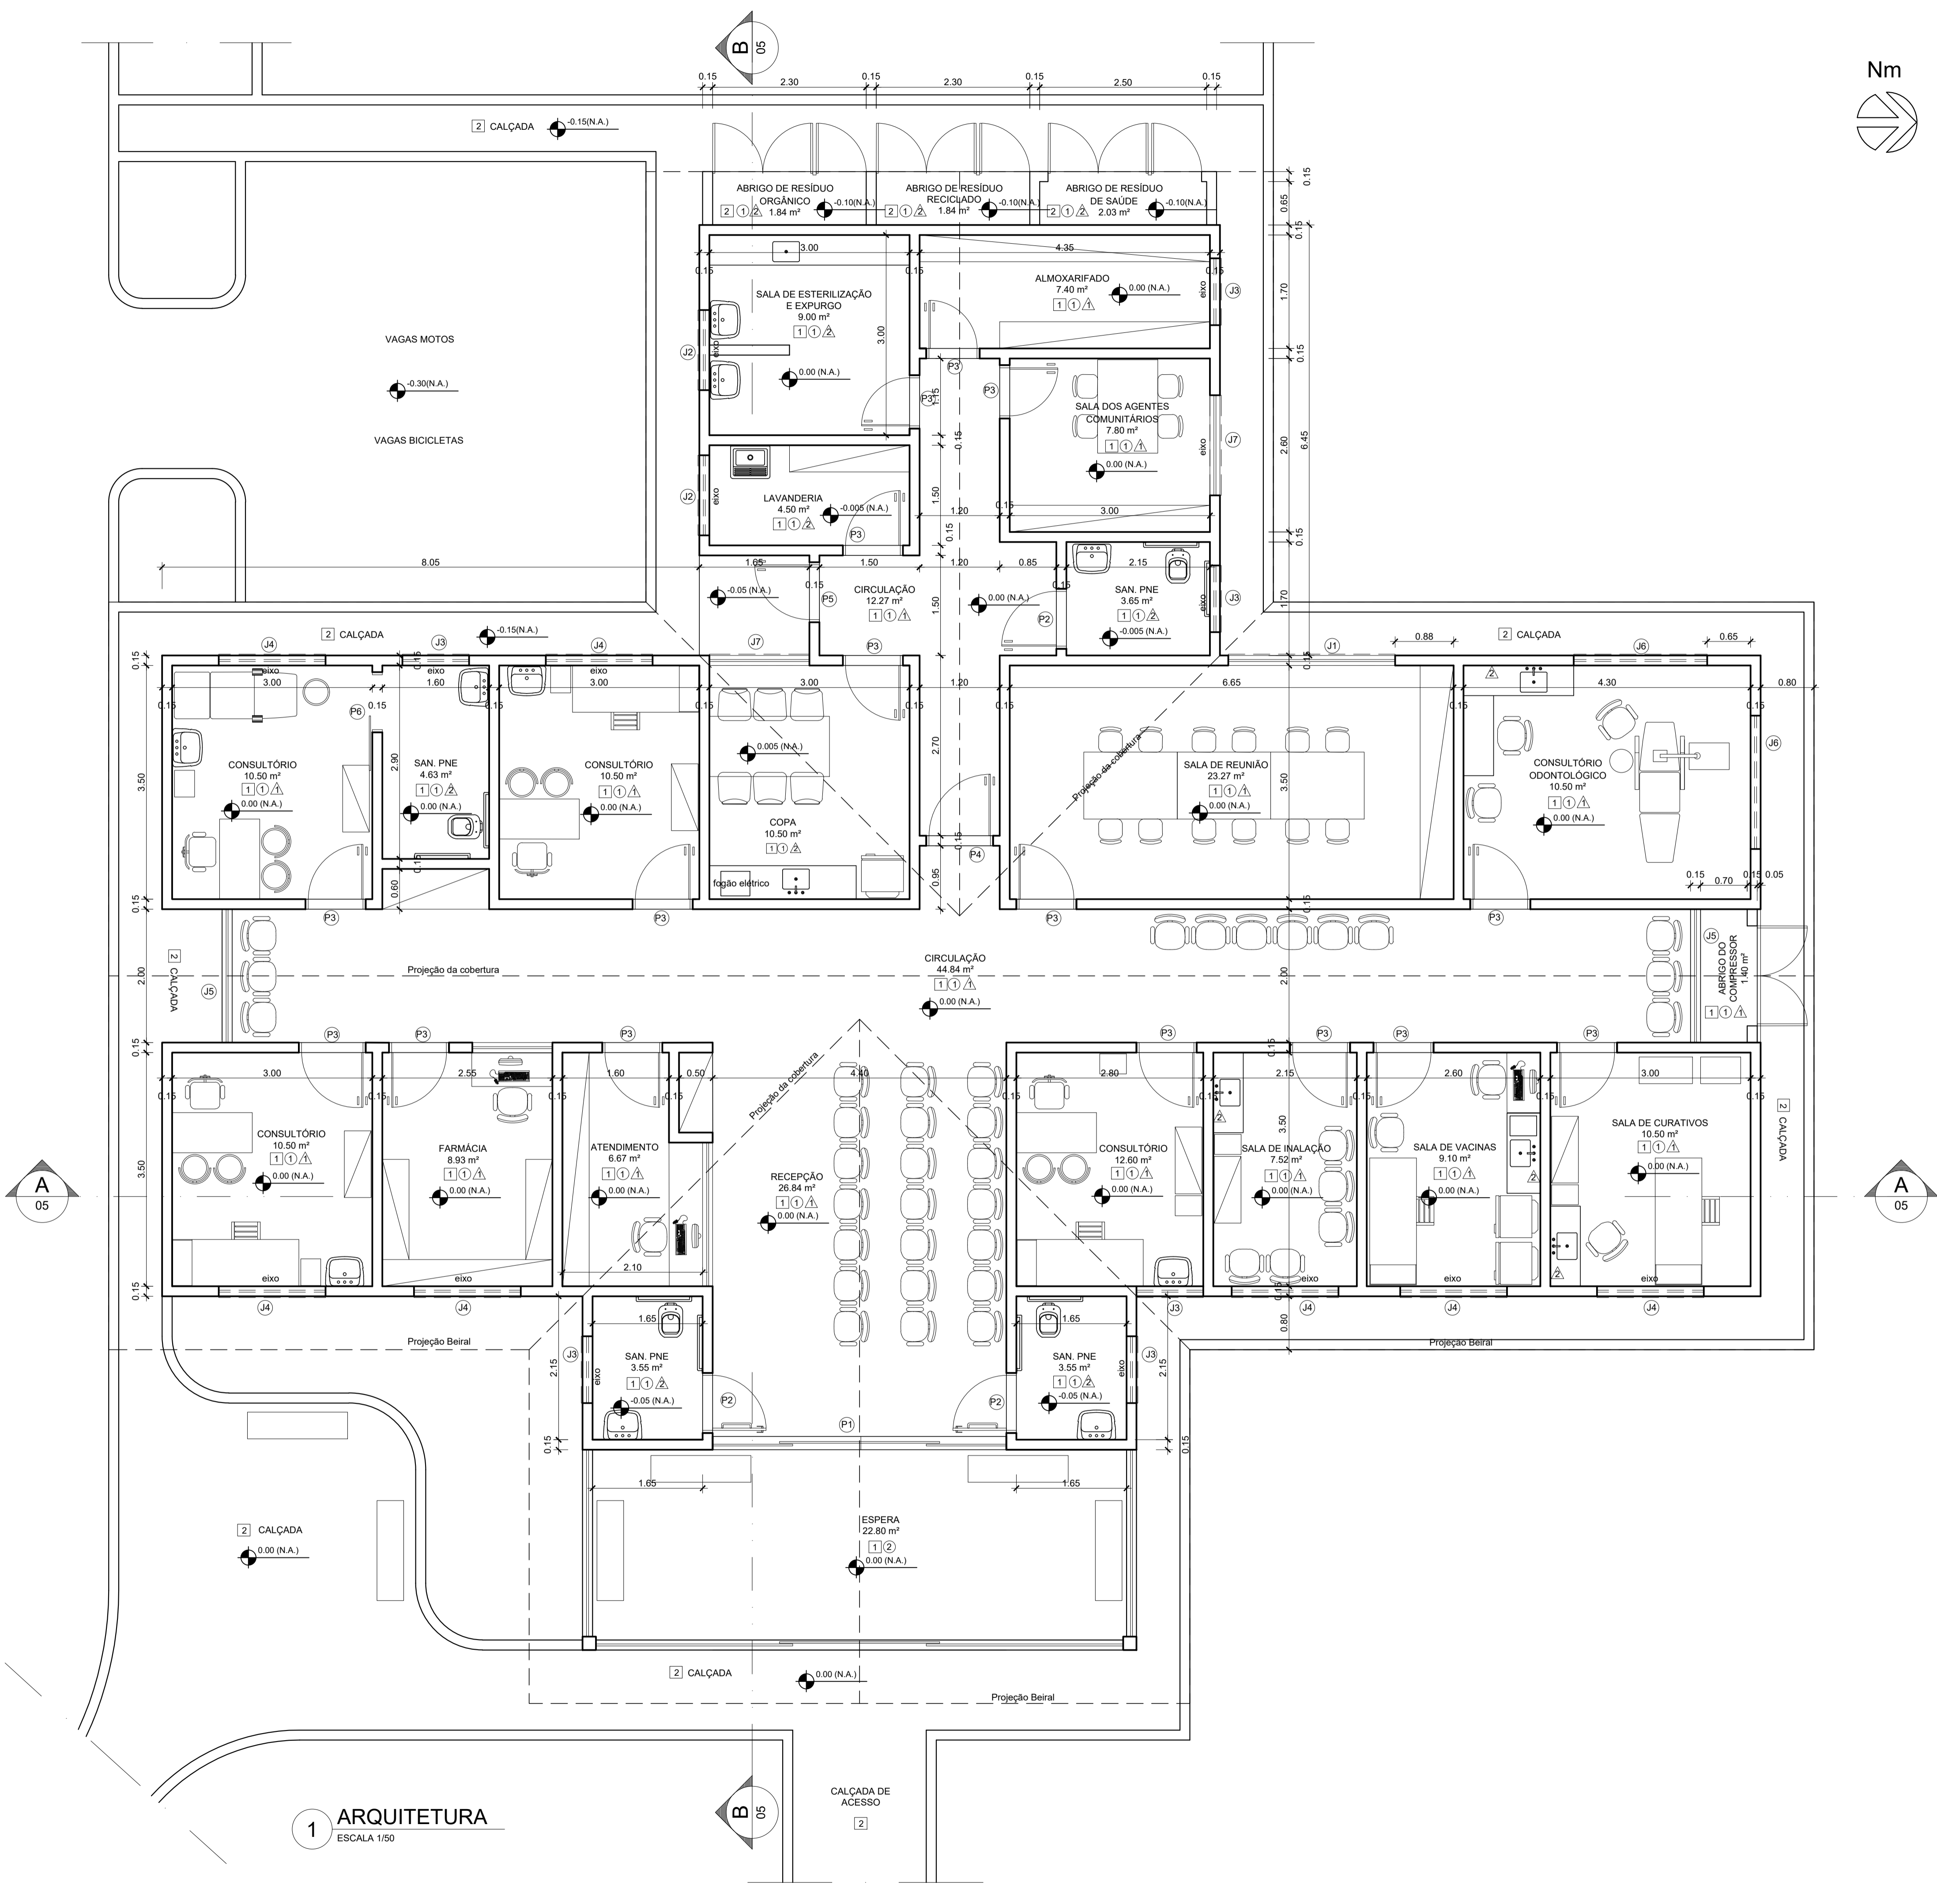

ESQUADRIAS

JANELA

- J1 200X150 cm - vidro laminado correr - peitoril = 1.00m
- J2 120X80 cm - vidro laminado correr - peitoril = 1.70m
- J3 100X80 cm - vidro laminado correr - peitoril = 1.70m
- J4 160X80 cm - vidro laminado correr - peitoril = 1.70m
- J5 200X150 cm - vidro laminado correr - peitoril = 1.00m
- J6 200X80 cm - vidro laminado correr - peitoril = 1.70m
- J7 150X150 cm - vidro laminado correr - peitoril = 1.00m
- J8 120X100 cm - vidro laminado correr - peitoril = 1.10 m
- J9 215X100 cm - vidro laminado correr - peitoril = 1.10 m

PORTA

- P1 440X210 cm - vidro laminado - correr
- P2 80X210 cm - abrir - pne conforme nbr 9050/215
- P3 80X210 cm - abrir - madeira
- P4 90X210 cm - abrir - vidro laminado adesivado
- P5 80X210 cm - abrir - madeira maciça
- P6 80X210 cm - abrir - correr - madeira

PISO

- 1 piso cerâmico cinza 60x60 cm
- 2 piso de concreto regular anterrapante

TETO

- 1 pintura em laje
- 2 forro de madeira

PAREDE

- 1 pintura acrílica
- 2 revestimento cerâmico branco 30x60 cm

NOTAS GERAIS:

- Soleiras e peitoris em granito cinza andorinha;
- Bancadas em granito verde ubatuba;
- Prateleiras (almojarifado e área de serv iços) em granito cinza andorinha;
- Todos os acessos e compartimentos devem ser acessíveis, conforme NBR 9050/2015, ainda que o projeto não esteja detalhado;