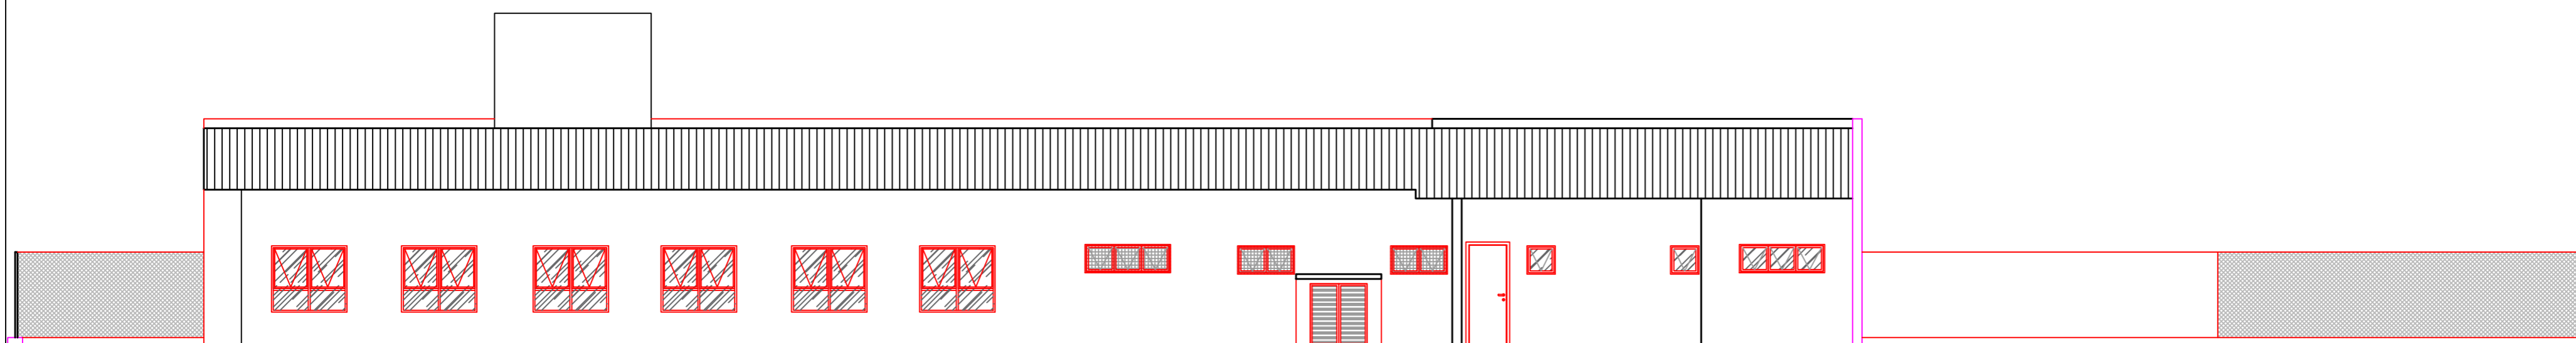

ELEVAÇÃO FRONTAL
ESC. 1/100

ELEVAÇÃO FUNDOS
ESC. 1/100

ELEVAÇÃO LATERAL ESQUERDA
ESC. 1/100

PREFEITURA MUNICIPAL DE CAMPO ALEGRE

NOVA CRECHE FRAGOSOS
Projeto de Reforma e Ampliação

RESUMO PROJETO ARQUITETÔNICO ELEVAÇÕES	ÁREA TOTAL 713,24m ²	PRANCHA 04 05
Projeto Matilde I. Guimarães Silva Arquiteta e urbanista CAU A63663-0	Prefeito Rubens Blaszkowski Prefeito Municipal de Campo Alegre Gestão: 2017 - 2020	
Escalas 1/100	Data FEVEREIRO 2019	Desenho MATILDE