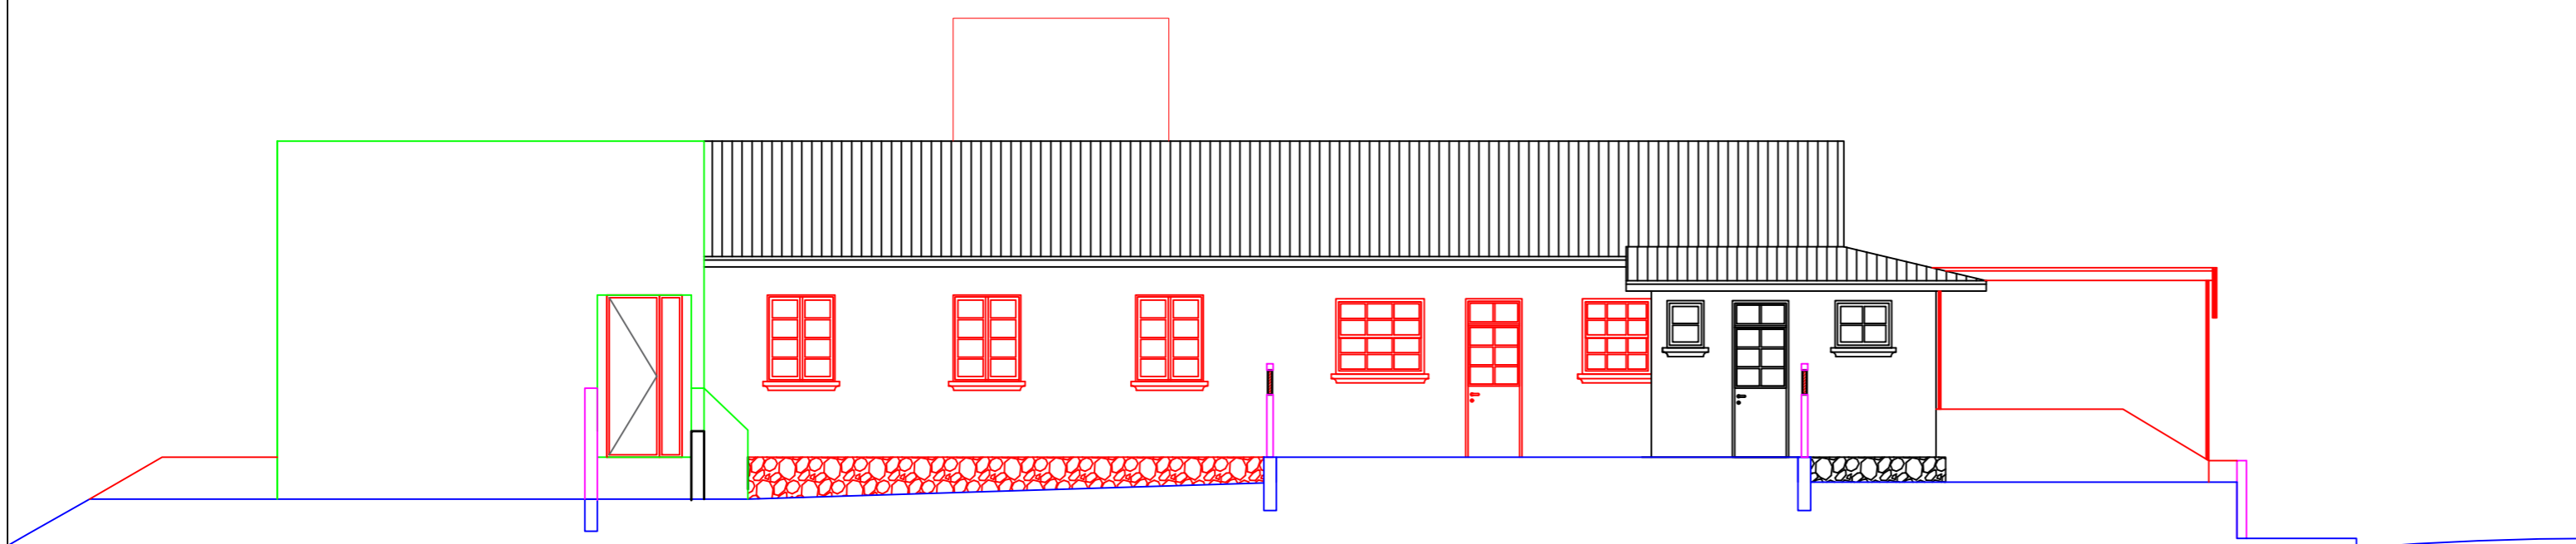

ELEVAÇÃO FRONTAL
ESC. 1/100

ELEVAÇÃO FUNDOS
ESC. 1/100

ELEVAÇÃO LATERAL ESQUERDA
ESC. 1/100

PREFEITURA MUNICIPAL DE CAMPO ALEGRE

NOVA CRECHE FRAGOSOS
Projeto de Reforma e Ampliação

RESUMO PROJETO ARQUITETÔNICO ELEVAÇÕES	ÁREA TOTAL 713,24m ²	PRANCHA 04 05
Projeto Matilde I. Guimarães Silva Arquiteta e urbanista CAU A63663-0	Prefeito Rubens Blaszkowski Prefeito Municipal de Campo Alegre Gestão: 2017 - 2020	
Escalas 1/100	Data FEVEREIRO 2019	Desenho MATILDE