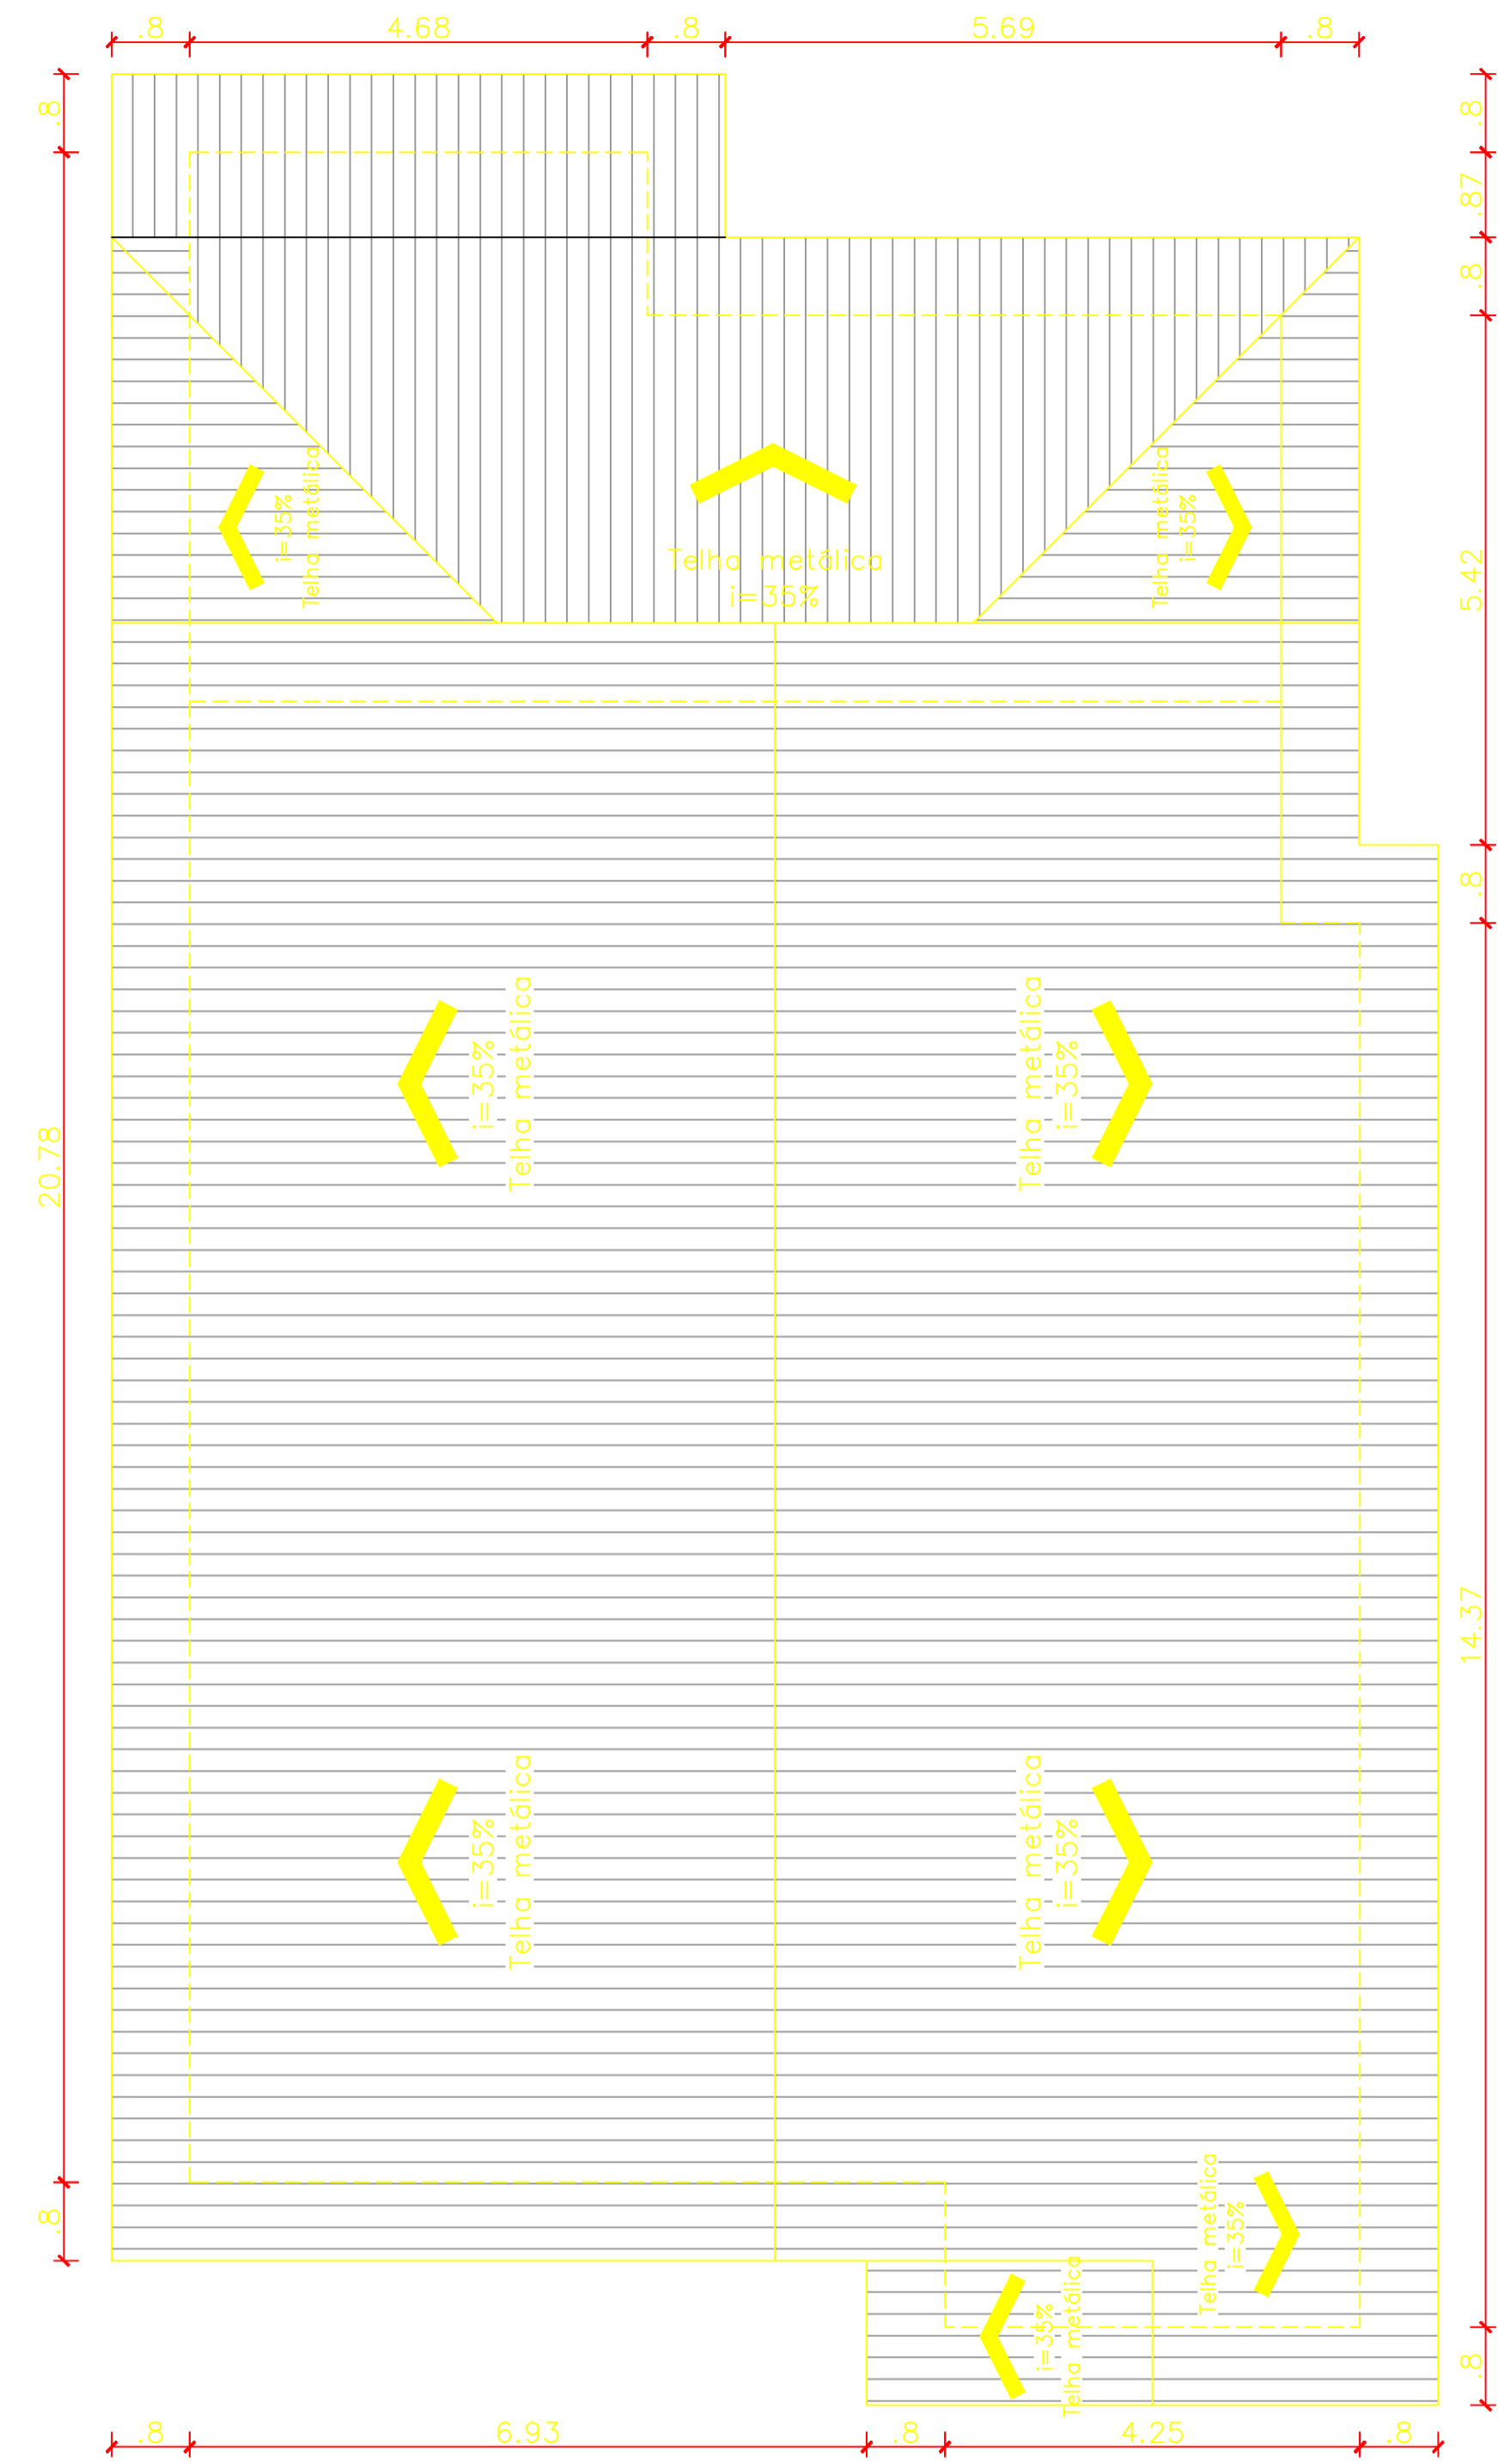

PLANTA BAIXA ESC: 1:125

LEGENDA

	A DEMOLIR
	A CONSTRUIR
	PREENCHIMENTO DE PISO

PLANTA COBERTURA ESC: 1:125

PREFEITURA MUNICIPAL DE CAMPO ALEGRE
 REFORMA DO CLUBE DO IDOSO SAGRADA FAMILIA
 Secretaria de Planejamento, Transportes e Obras
PLANTAS
 Projeto: Arg. Aderbal R. C. Lopes
 CAU: A41691-6

Proprietário:
 Situação:

Execução

Assinatura do Proprietário

Assinatura e carimbo do responsável técnico pela execução

Área do terreno:

Área da construção:
 238,00 m²

Escala: 1:125

Data: